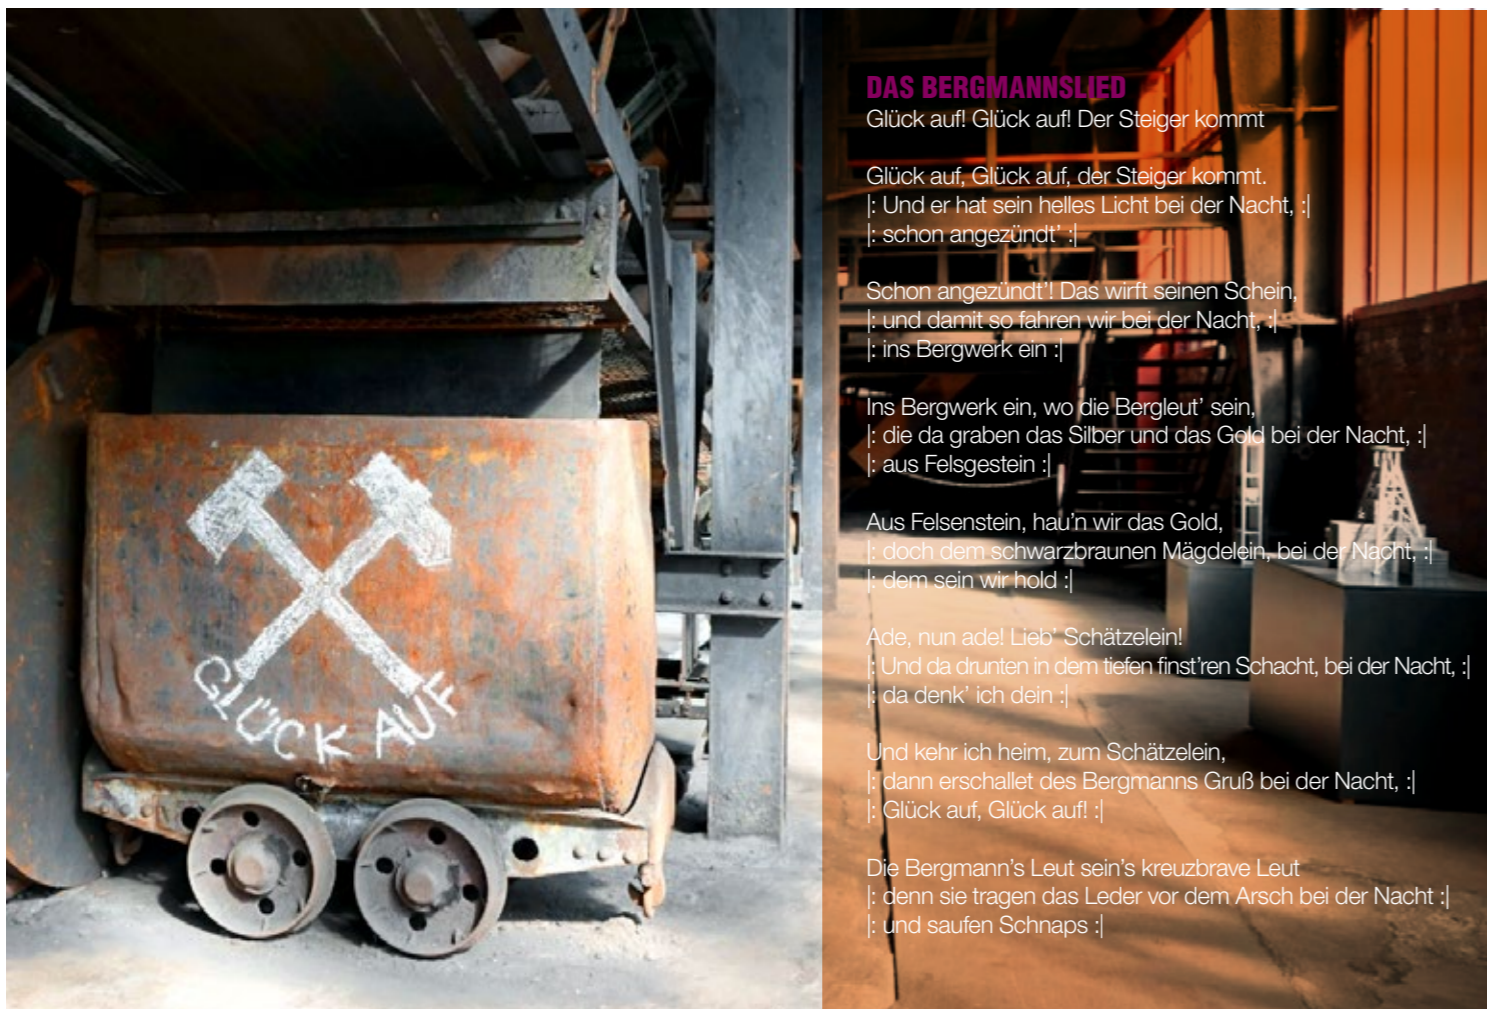

ENTERTAIN

GASTREDNER

HERMANN NEUHAUS

Einen Einblick über den Betrieb und das Arbeitsleben rund um Zollverein gewährt **“HERMANN NEUHAUS”**.

“HERMANN NEUHAUS” ist seit 1998 Schiedsman in Essen Katernberg-Ost und Schonnebeck. Neben diesem Ehrenamt war bzw. ist der rüstige Pensionär aktiv tätig als Knappschaftsältester, Bildungsobmann in der Ortsgruppe Katernberg der IG BCE, Gründungsmitglied des Geschichtskreis Zollverein und als Gästebetreuer bei touristischen Führungen eingebunden.

Für diese Ehrenämter hat Hermann Neuhaus im Jahre 2005 die **VERDIENSTMEDAILLE DES BUNDESVERDIENSTORDENS** der Bundesrepublik Deutschland erhalten.

Der Bergmann hatte sein ganzes Berufsleben im Dienst der Zeche Zollverein gestanden, als Lehrling, Bergmann, in der Grubenwehr und dem Werkschutz.

Fester Bestandteil eines jeden Vortrages ist die Hymne des Ruhrgebiets...

DAS BERGMANNSLIED...